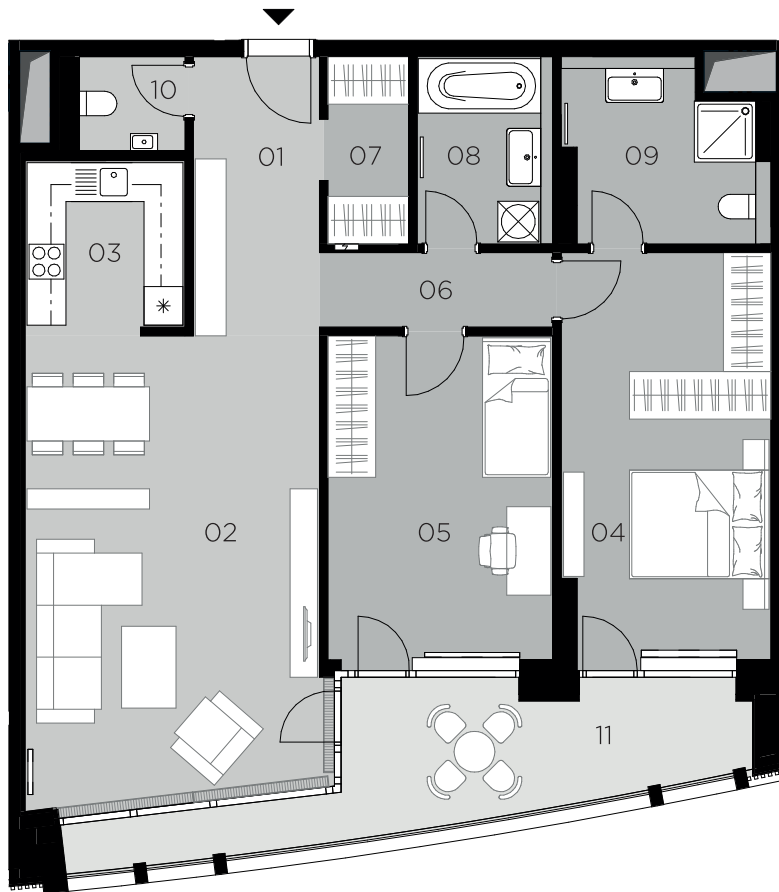

VCHOD
ENTRANCE

E

POSCHODIE
FLOOR

05

IZBY
ROOMS

3

INTERIÉR
INTERIOR

99,9

EXTERIÉR
EXTERIOR

14,6

BYT E5.02
FLAT

 **RIVERSIDE**

01	PREDSIEŇ / HALL	7,6 m ²
02	OBÝVACIA IZBA / LIVING ROOM	30,2 m ²
03	KUCHYŇA / KITCHEN	6,0 m ²
04	IZBA / ROOM	18,3 m ²
05	IZBA / ROOM	15,9 m ²
06	CHODBA / CORRIDOR	3,8 m ²
07	ŠATNÍK / CLOSET	3,3 m ²
08	KÚPEĽŇA / BATHROOM	5,5 m ²
09	KÚPEĽŇA S WC / BATHROOM + WC	7,2 m ²
10	WC / WC	2,1 m ²
11	LOGGIA / LOGGIA	14,6 m ²