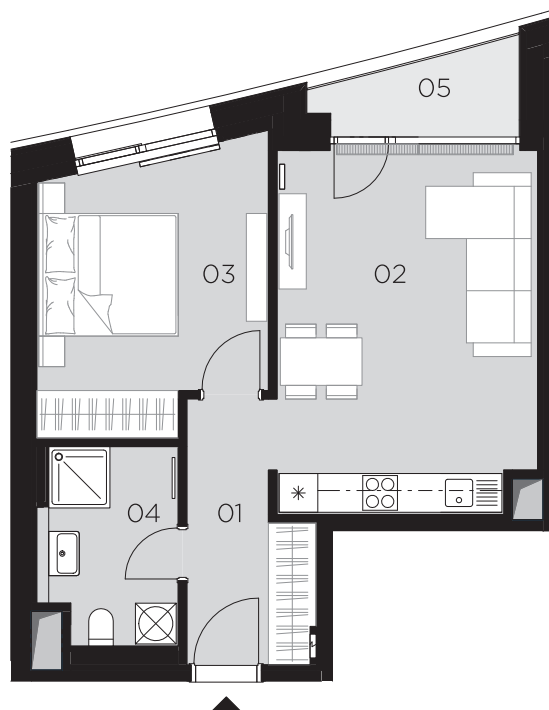

VCHOD
ENTRANCE

E

POSCHODIE
FLOOR

04

IZBY
ROOMS

2

INTERIÉR
INTERIOR

45,4

EXTERIÉR
EXTERIOR

3,4

APT. E4.05
APT. E4.05

0 1 2 3 4 m

 RIVERSIDE

01	PREDSIEŇ / HALL	6,2 m ²
02	OBÝVACIA IZBA / LIVING ROOM	20,4 m ²
03	IZBA / ROOM	13,2 m ²
04	KÚPEĽŇA S WC / BATHROOM + WC	5,6 m ²
05	LOGGIA / LOGGIA	3,4 m ²