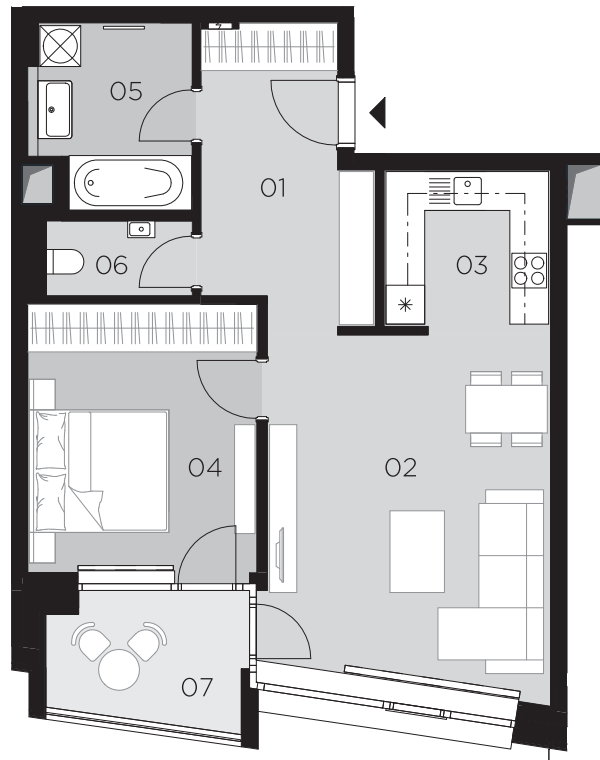

VCHOD
ENTRANCE

C

POSCHODIE
FLOOR

01

IZBY
ROOMS

2

INTERIÉR
INTERIOR

59,4

EXTERIÉR
EXTERIOR

5,7

BYT C1.01
FLAT

 **RIVERSIDE**

01	PREDSIEŇ / HALL	9,9 m ²
02	OBÝVACIA IZBA / LIVING ROOM	21,6 m ²
03	KUCHYŇA / KITCHEN	5,9 m ²
04	IZBA / ROOM	13,5 m ²
05	KÚPEĽŇA / BATHROOM	6,1 m ²
06	WC / WC	2,4 m ²
07	LOGGIA / LOGGIA	5,7 m ²