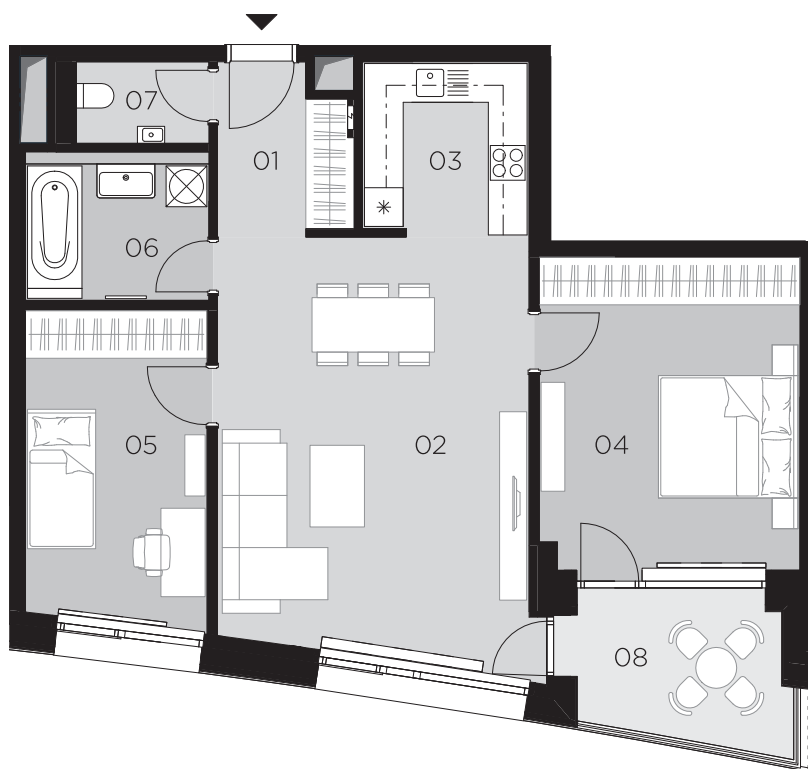

VCHOD
ENTRANCE

B

POSCHODIE
FLOOR

03

IZBY
ROOMS

3

INTERIÉR
INTERIOR

77,5

EXTERIÉR
EXTERIOR

7,2

BYT B3.02
FLAT

A B C D E

Sklad 7

0 1 2 3 4 m

 **RIVERSIDE**

01	PREDSIEŇ / HALL	4,5 m ²
02	OBÝVACIA IZBA / LIVING ROOM	28,6 m ²
03	KUCHYŇA / KITCHEN	6,2 m ²
04	IZBA / ROOM	17,7 m ²
05	IZBA / ROOM	12,3 m ²
06	KÚPEĽŇA / BATHROOM	5,9 m ²
07	WC / WC	2,3 m ²
08	LOGGIA / LOGGIA	7,2 m ²