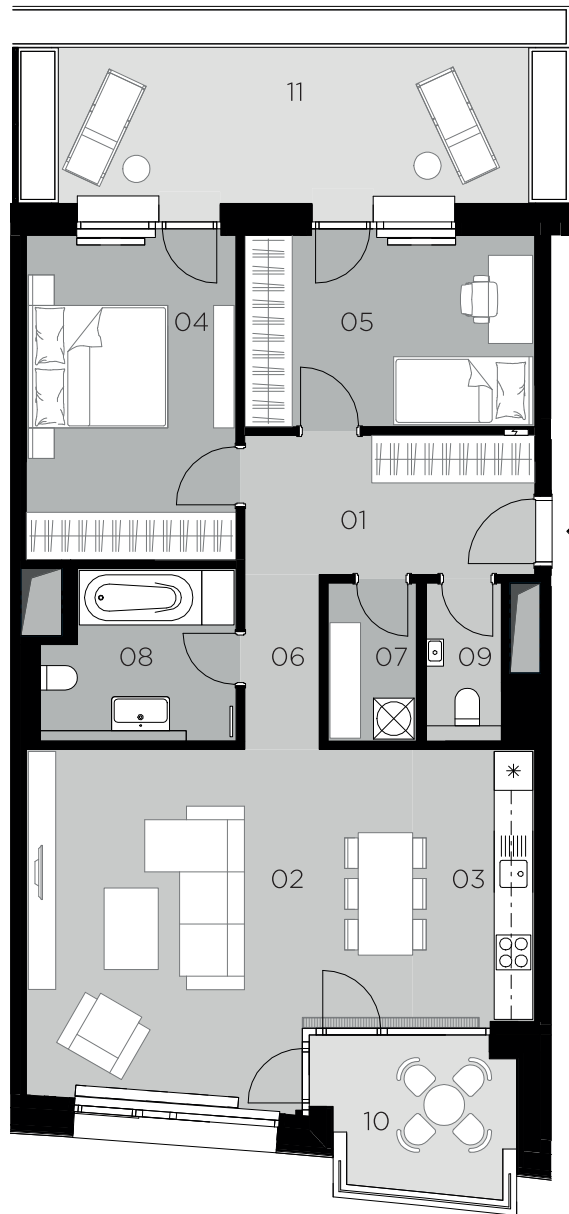

VCHOD
ENTRANCE

B

POSCHODIE
FLOOR

03

IZBY
ROOMS

3

INTERIÉR
INTERIOR

85,7

EXTERIÉR
EXTERIOR

24,0

BYT
FLAT

B3.01

 RIVERSIDE

0 1 2 3 4 m

01	PREDSEŇ / HALL	8,7 m ²
02	OBÝVACIA IZBA / LIVING ROOM	27,9 m ²
03	KUCHYŇA / KITCHEN	7,3 m ²
04	IZBA / ROOM	14,7 m ²
05	IZBA / ROOM	12,0 m ²
06	CHODBA / CORRIDOR	2,8 m ²
07	SKLAD / STORAGE	3,0 m ²
08	KÚPEĽŇA S WC / BATHROOM + WC	6,7 m ²
09	WC / WC	2,6 m ²
10	LOGGIA / LOGGIA	6,2 m ²
11	TERASA / TERRACE	17,8 m ²