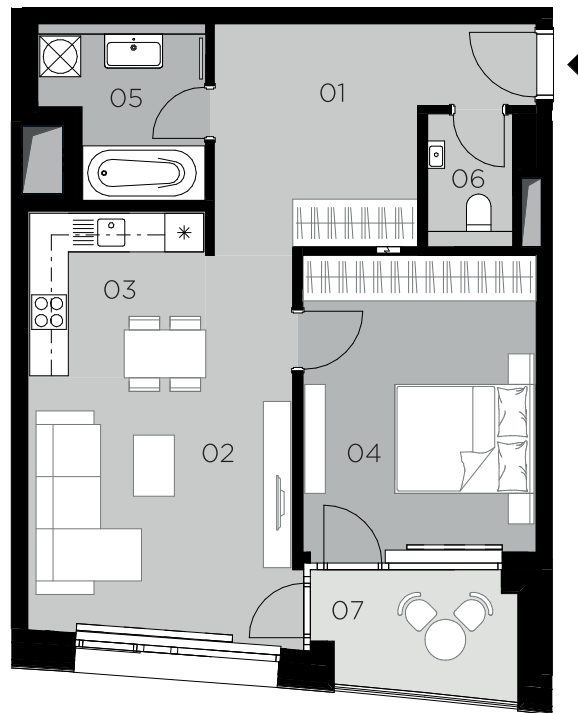

VCHOD
ENTRANCE

B

POSCHODIE
FLOOR

02

IZBY
ROOMS

2

INTERIÉR
INTERIOR

59,0

EXTERIÉR
EXTERIOR

5,3

BYT B2.01
FLAT

A B C D E

0 1 2 3 4 m

 **RIVERSIDE**

01	PREDSEIŇ / HALL	12,1 m ²
02	OBÝVACIA IZBA / LIVING ROOM	17,5 m ²
03	KUCHYŇA / KITCHEN	6,4 m ²
04	IZBA / ROOM	15,1 m ²
05	KÚPEĽŇA / BATHROOM	5,5 m ²
06	WC / WC	2,4 m ²
07	LOGGIA / LOGGIA	5,3 m ²