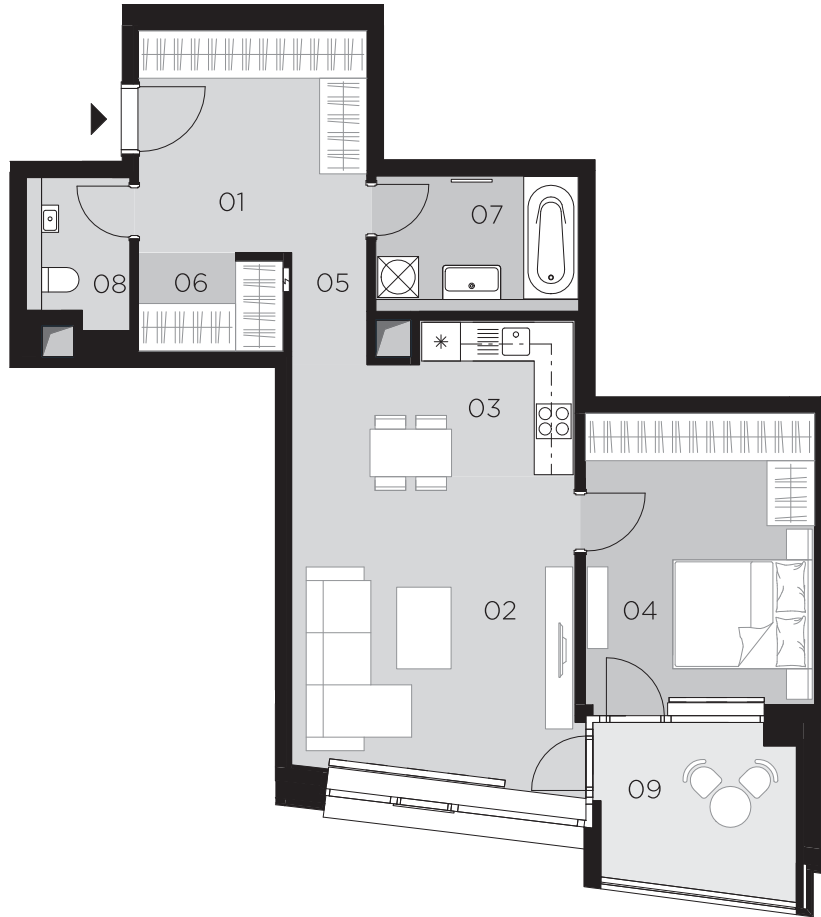

VCHOD
ENTRANCE

B

POSCHODIE
FLOOR

01

IZBY
ROOMS

2

INTERIÉR
INTERIOR

66,6

EXTERIÉR
EXTERIOR

7,2

BYT B1.03
FLAT

0 1 2 3 4 m

 **RIVERSIDE**

01	PREDSEIŇ / HALL	10,9 m ²
02	OBÝVACIA IZBA / LIVING ROOM	20,7 m ²
03	KUCHYŇA / KITCHEN	6,5 m ²
04	IZBA / ROOM	14,6 m ²
05	CHODBA / CORRIDOR	1,8 m ²
06	ŠATNÍK / CLOSET	3,0 m ²
07	KÚPEĽŇA / BATHROOM	5,9 m ²
08	WC / WC	3,2 m ²
09	LOGGIA / LOGGIA	7,2 m ²