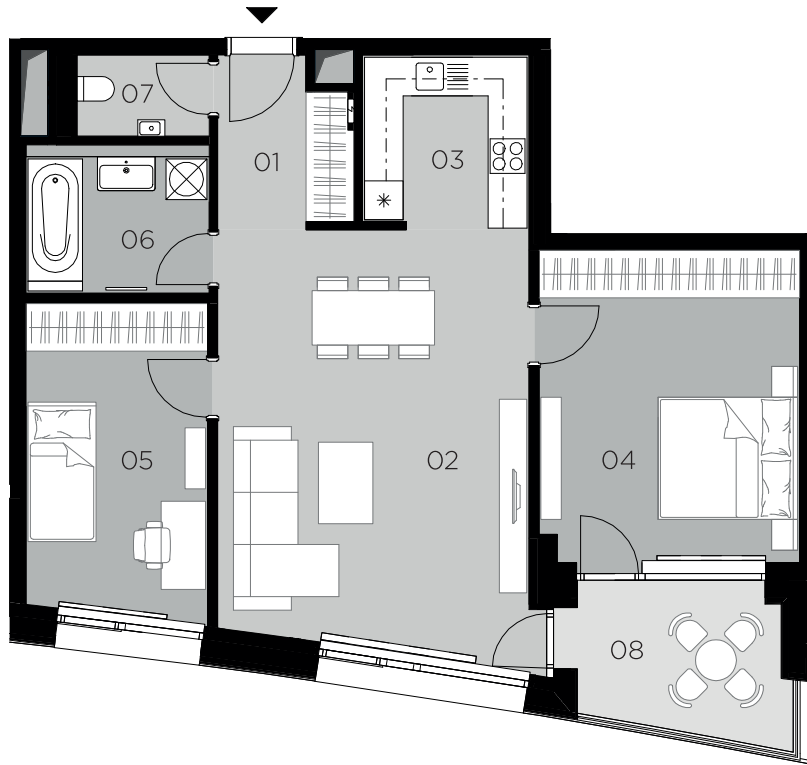

VCHOD
ENTRANCE

B

POSCHODIE
FLOOR

01

IZBY
ROOMS

3

INTERIÉR
INTERIOR

77,6

EXTERIÉR
EXTERIOR

7,2

BYT B1.02
FLAT

0 1 2 3 4 m

 **RIVERSIDE**

01	PREDSIEŇ / HALL	4,6 m ²
02	OBÝVACIA IZBA / LIVING ROOM	28,6 m ²
03	KUCHYŇA / KITCHEN	6,2 m ²
04	IZBA / ROOM	17,7 m ²
05	IZBA / ROOM	12,3 m ²
06	KÚPEĽŇA / BATHROOM	5,9 m ²
07	WC / WC	2,3 m ²
08	LOGGIA / LOGGIA	7,2 m ²