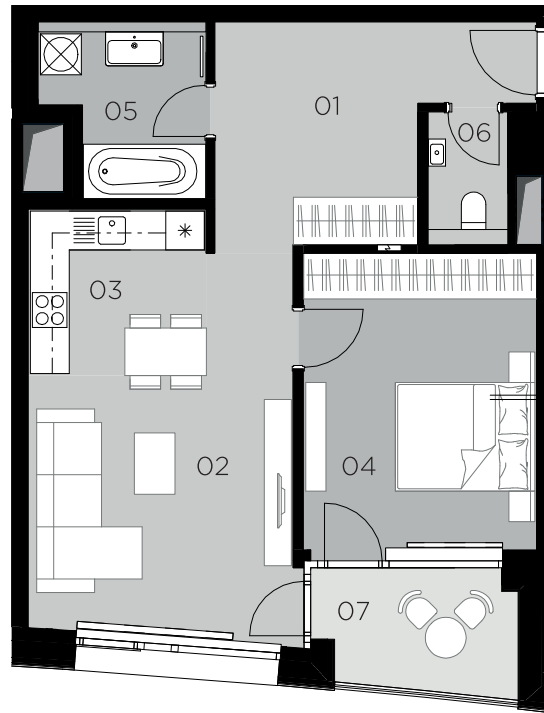

VCHOD
ENTRANCE

B

POSCHODIE
FLOOR

01

IZBY
ROOMS

2

INTERIÉR
INTERIOR

58,9

EXTERIÉR
EXTERIOR

5,3

BYT B1.01
FLAT

A B C D E

Sklad 7

0 1 2 3 4 m

 **RIVERSIDE**

01	PREDSEŇ / HALL	12,1 m ²
02	OBÝVACIA IZBA / LIVING ROOM	17,5 m ²
03	KUCHYŇA / KITCHEN	6,4 m ²
04	IZBA / ROOM	15,1 m ²
05	KÚPEĽŇA / BATHROOM	5,5 m ²
06	WC / WC	2,3 m ²
07	LOGGIA / LOGGIA	5,3 m ²