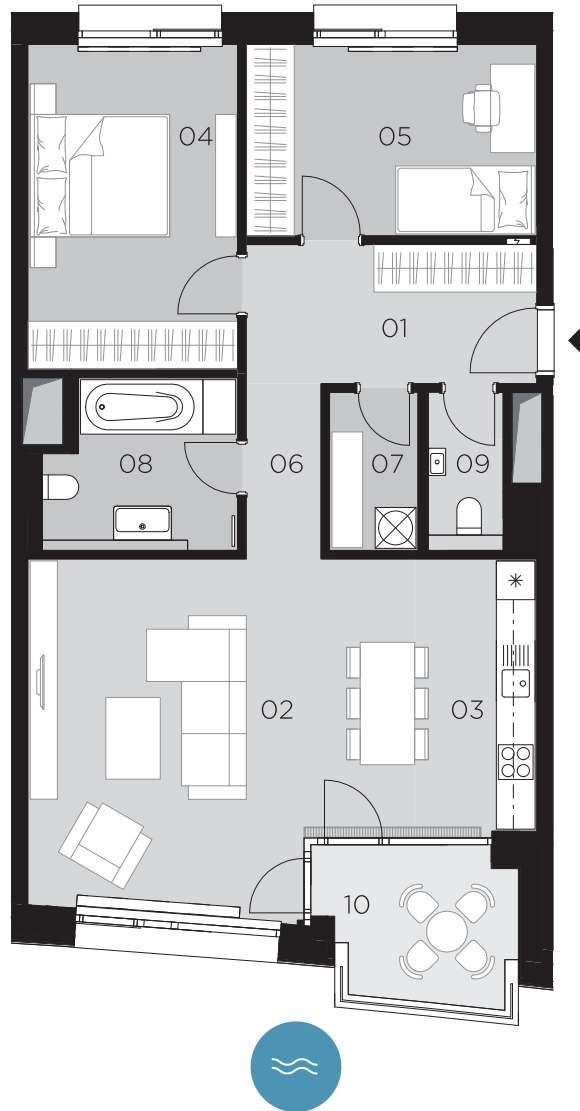

VCHOD
ENTRANCE

B

POSCHODIE
FLOOR

04

IZBY
ROOMS

3

INTERIÉR
INTERIOR

85,7

EXTERIÉR
EXTERIOR

6,2

BYT B4.01
FLAT

0 1 2 3 4 m

 RIVERSIDE

01	PREDSIENĽ / HALL	8,7 m ²
02	OBÝVACIA IZBA / LIVING ROOM	27,9 m ²
03	KUCHYŇA / KITCHEN	7,3 m ²
04	IZBA / ROOM	14,7 m ²
05	IZBA / ROOM	12,0 m ²
06	CHODBA / CORRIDOR	2,8 m ²
07	SKLAD / STORAGE	3,0 m ²
08	KÚPEĽŇA / BATHROOM	6,7 m ²
09	WC / WC	2,6 m ²
10	LOGGIA / LOGGIA	6,2 m ²